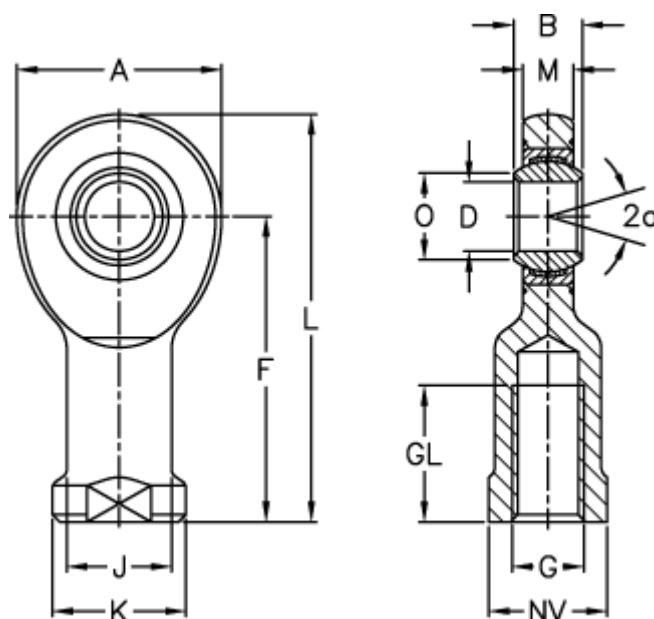

Varenummer: 03464012
 Beskrivelse: Fluro Ledhoved EI 12D

Mål

A	= 34	J	= 17.5
a (grader)	= 11	K	= 22
B	= 10	L	= 67
D	= 12	M	= 8
Dynamisk træk kN	= 11.5	NV	= 19
F	= 50	O	= 14.9
g	= M12	Statisk træk kN	= 31
GL	= 22	Vægt	= 96